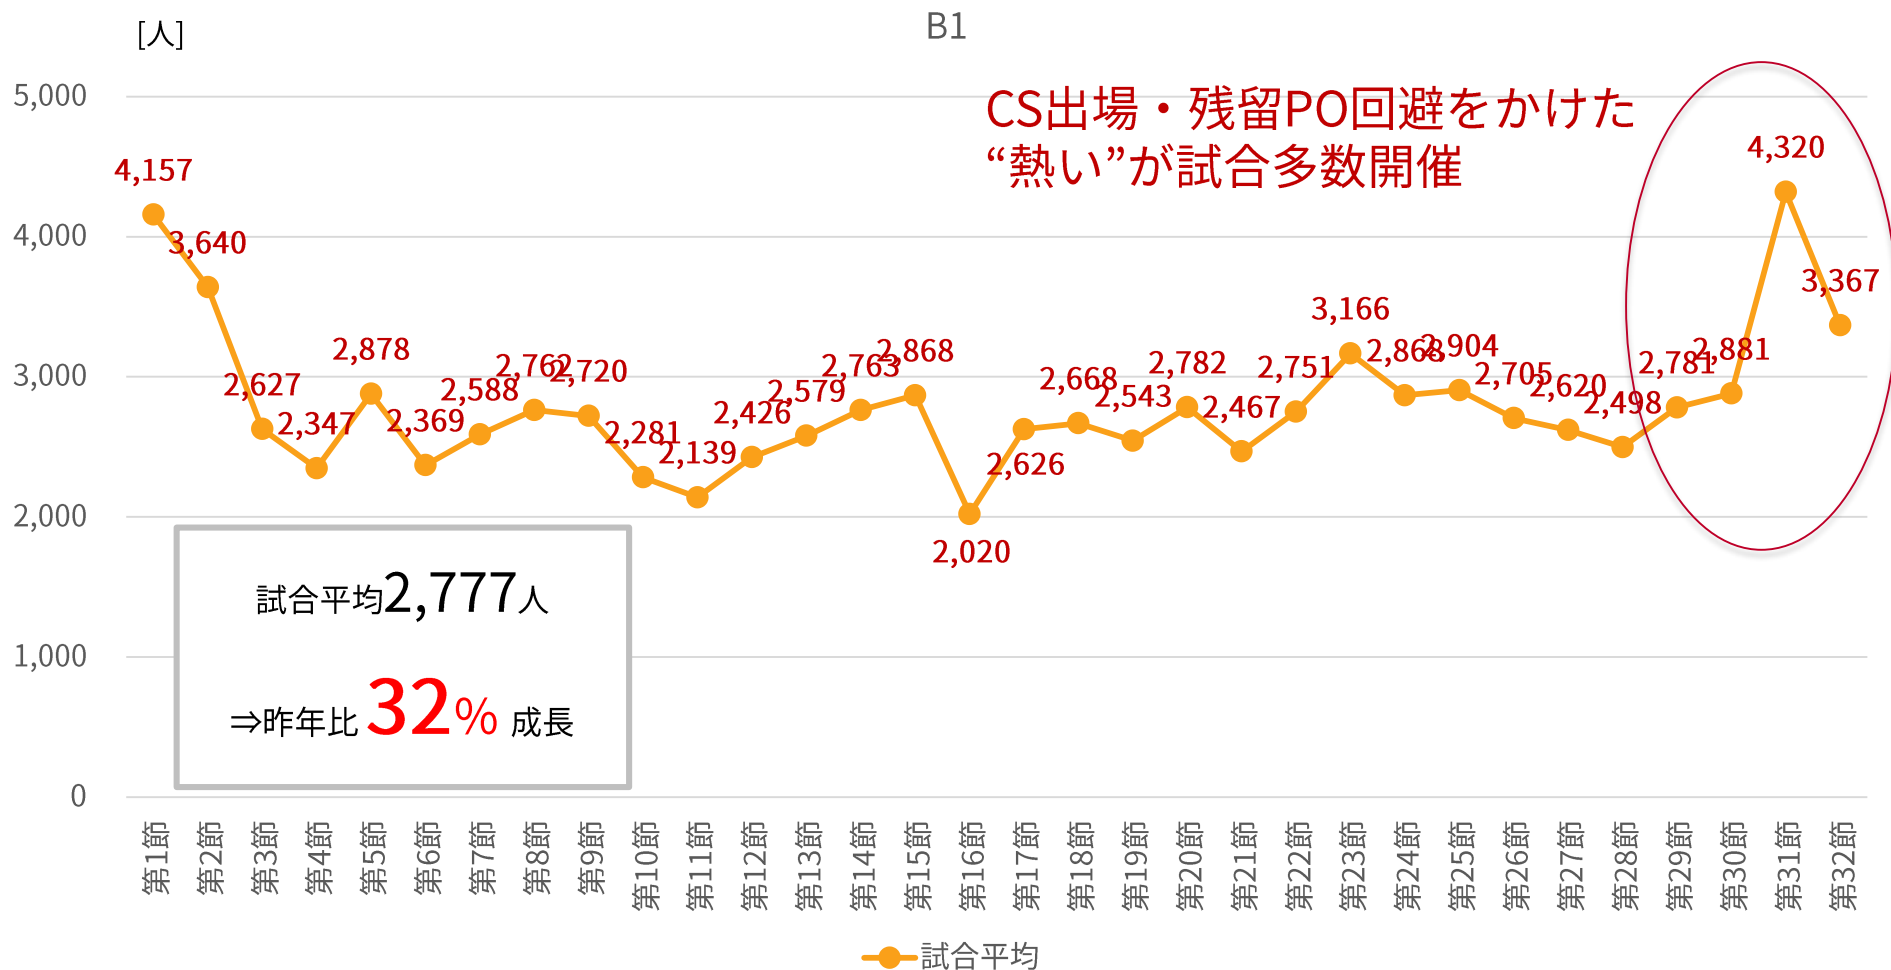

B.LEAGUE

Monthly Marketing Report

#5 (2016-17シーズン最終節)

May, 10, 2017

AGENDA

- I. 入場者状況
- II. SNS状況

2016-17シーズン 入場者数総括

B1入場者数は昨対比 **+50%** 成長。全体で **200万人**突破

※2015-16シーズンの数字はB1.B2所属各クラブの旧リーグのシーズン入場者数から算出

B1 入場者数全体

B1入場者数は昨対比 **+32%** 成長

B2 入場者数全体

B2入場者数は昨対比 **+5%** 成長

平均入場者ランキング B1

B1最多平均入場者数は **千葉ジェッツ** で4,503人
B1全クラブが昨年より入場者増

平均入場者ランキング