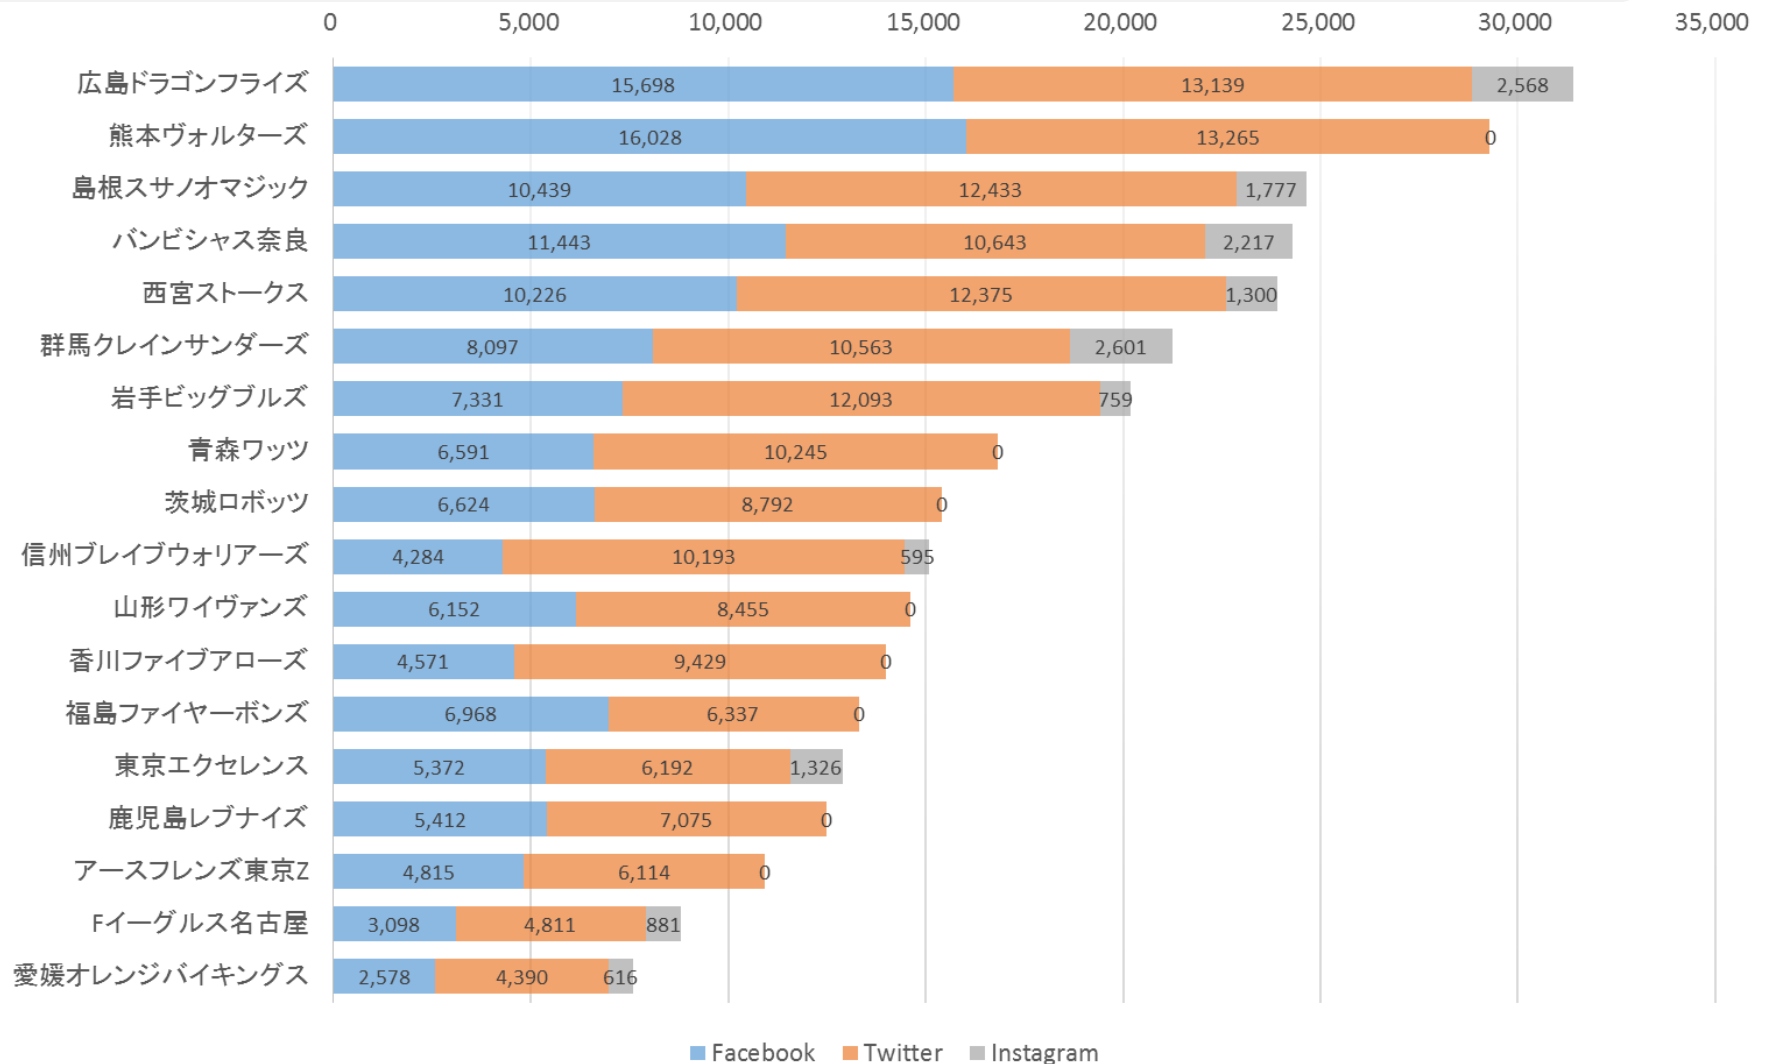

B2クラブ別SNSファン数

B2最多SNSファン数は **広島** で3万人超 (5/8現在)