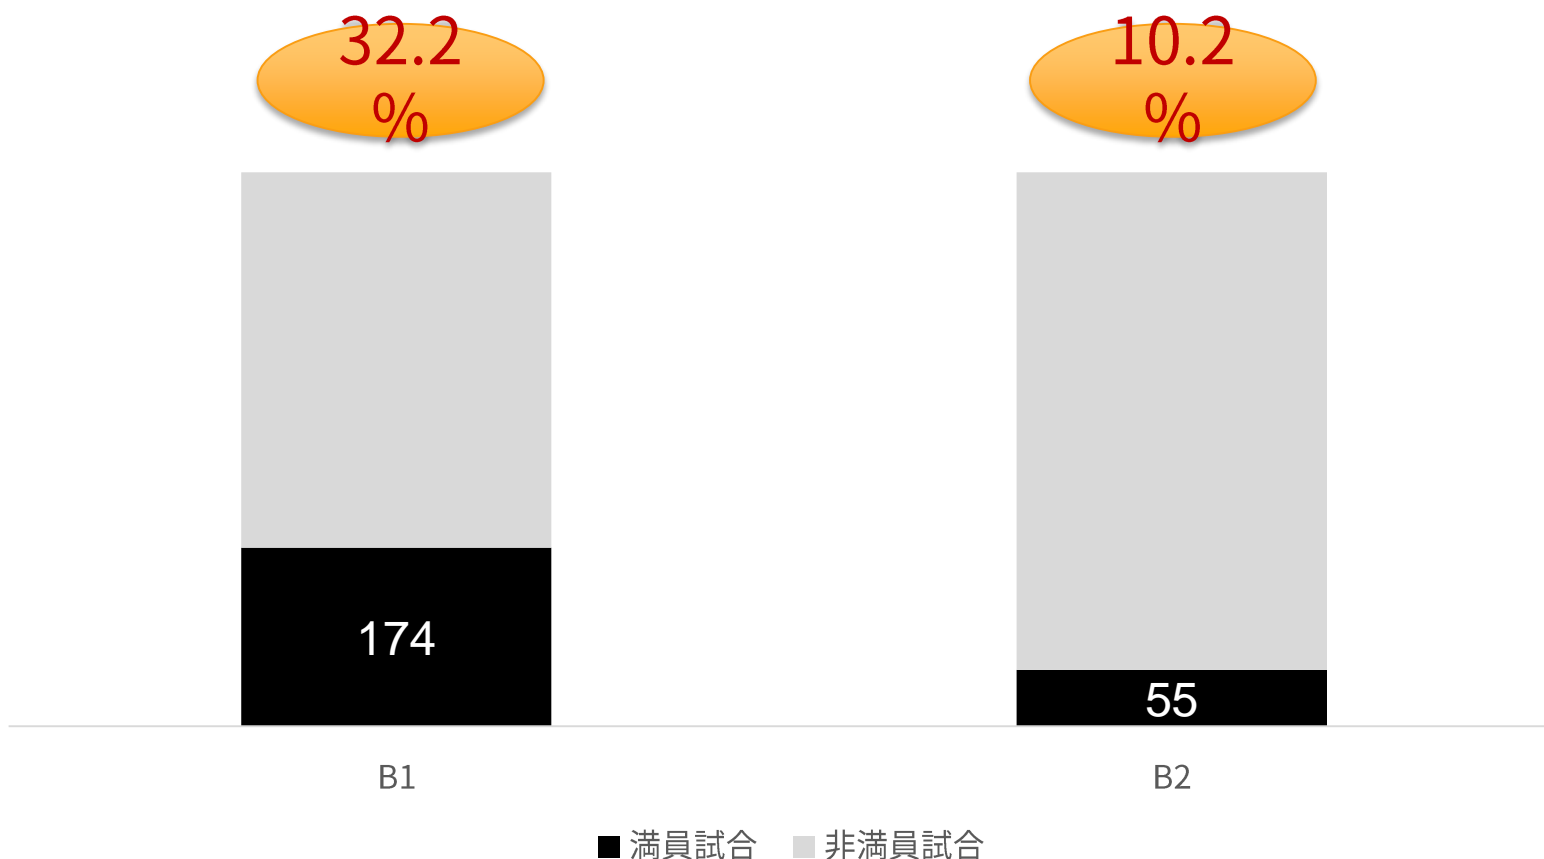

試合別入場者数

Opening Gameを除いた最多入場者数は千葉ジェッツの7,327人

順位	日付	ホームクラブ	アウェークラブ	アリーナ	入場者数
1	9/23(金)	アルバルク東京'	琉球ゴールデンキングス	代々木競技場第一体育館	9,461
2	9/22(木・祝)	アルバルク東京'	琉球ゴールデンキングス	代々木競技場第一体育館	9,132
3	5/03(水・祝)	千葉ジェッツ	秋田ノーザンハピネッツ	千葉ポートアリーナ	7,327
4	2/05(日)	大阪エヴェッサ	栃木ブレックス	府民共済SUPERアリーナ	6,297
5	10/09(日)	レバンガ北海道	秋田ノーザンハピネッツ	北海きたえーる	6,105
6	1/22(日)	千葉ジェッツ	シーホース三河	千葉ポートアリーナ	6,039
7	10/02(日)	千葉ジェッツ	栃木ブレックス	船橋アリーナ	6,023
8	5/03(水・祝)	名古屋ダイヤモンドドルフィンズ	琉球ゴールデンキングス	愛知県立体育館	6,013
9	1/21(土)	千葉ジェッツ	シーホース三河	千葉ポートアリーナ	5,867
10	5/07(日)	レバンガ北海道	千葉ジェッツ	北海きたえーる	5,659
11	2/04(土)	大阪エヴェッサ	栃木ブレックス	府民共済SUPERアリーナ	5,634
12	5/03(水・祝)	大阪エヴェッサ	滋賀レイクスターズ	府民共済SUPERアリーナ	5,568
13	5/03(水・祝)	富山グラウジーズ	川崎ブレイブサンダース	富山市総合体育館	5,545
14	4/09(日)	千葉ジェッツ	栃木ブレックス	船橋アリーナ	5,382
15	3/12(日)	千葉ジェッツ	滋賀レイクスターズ	船橋アリーナ	5,356
16	3/25(土)	千葉ジェッツ	レバンガ北海道	船橋アリーナ	5,316
17	10/01(土)	千葉ジェッツ	栃木ブレックス	船橋アリーナ	5,293
18	10/01(土)	新潟アルビレックスBB	サンロッカーズ渋谷	アオーレ長岡	5,286
19	3/26(日)	千葉ジェッツ	レバンガ北海道	船橋アリーナ	5,281
20	12/18(日)	千葉ジェッツ	富山グラウジーズ	船橋アリーナ	5,217

2016-17シーズンの満員試合は**229**試合

※満員試合：アリーナ収容キャパシティのうち85%以上の入場者数の試合
JAPAN PROFESSIONAL BASKETBALL LEAGUE