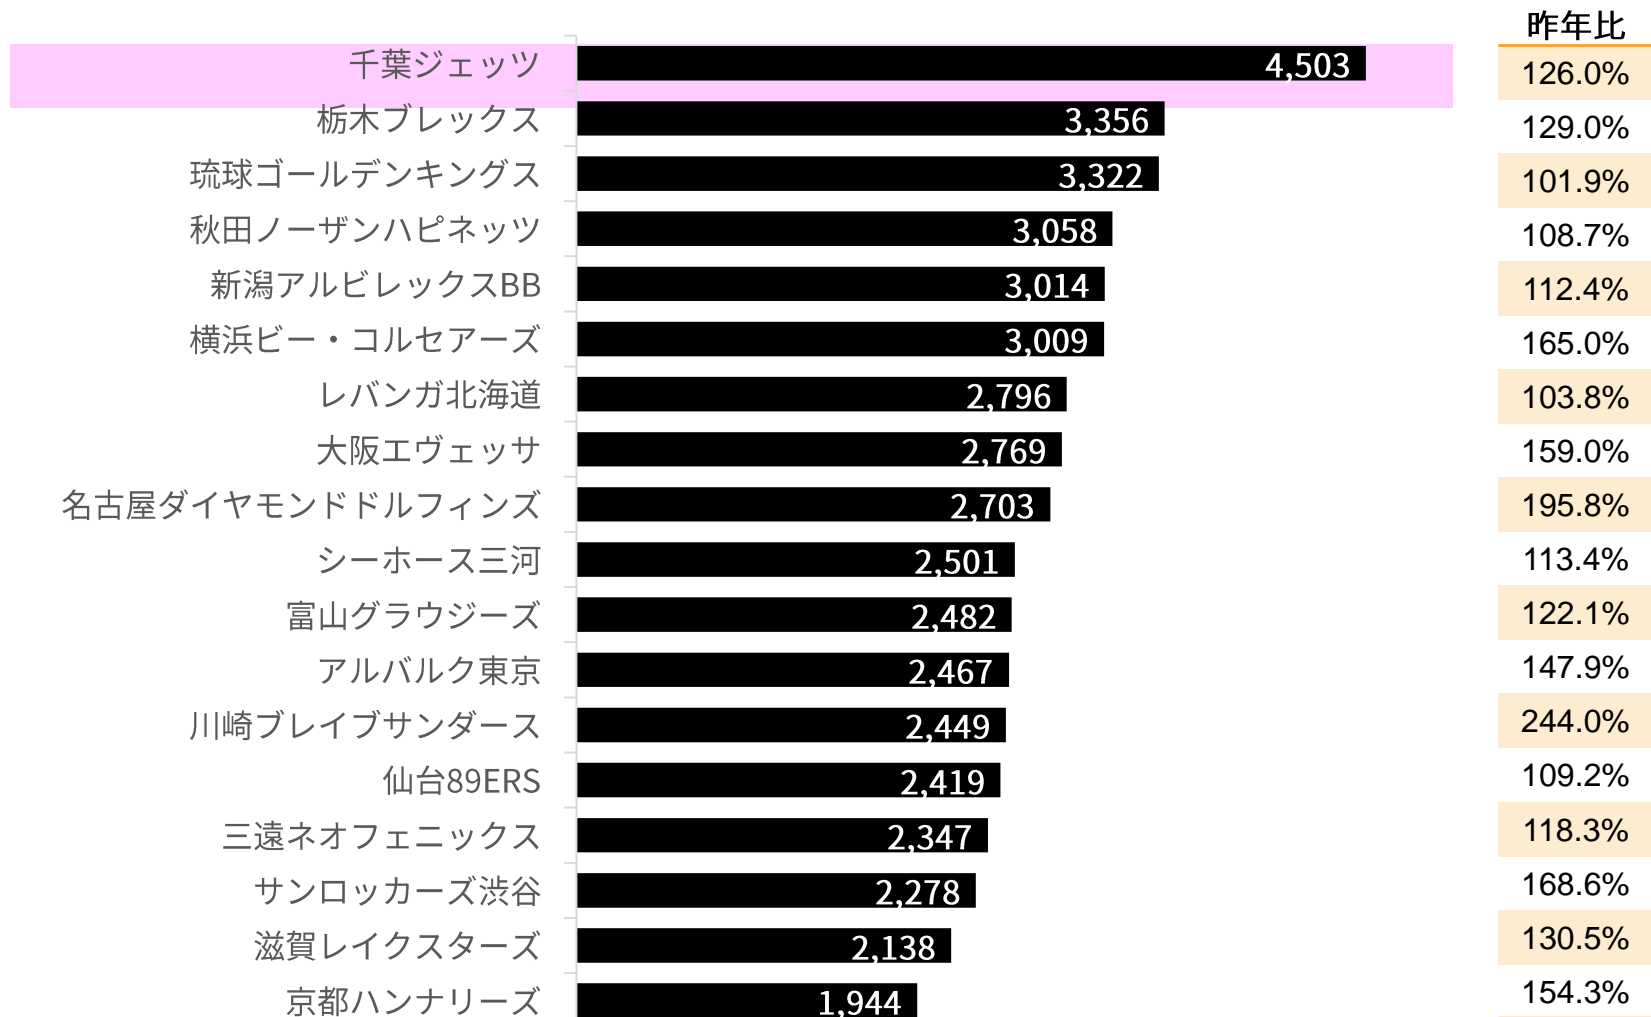

※2015-16シーズンの数字はB1.B2所属各クラブの旧リーグのシーズン入場者数から算出

B1 入場者数全体

B1入場者数は昨対比 **+32%** 成長

B2 入場者数全体

B2入場者数は昨対比 **+5%** 成長

平均入場者ランキング B1

B1最多平均入場者数は **千葉ジェッツ** で4,503人
B1全クラブが昨年より入場者増

平均入場者ランキング

B2最多平均入場者数は **熊本** で2,109人
シーズン後半で入場者を伸ばすクラブが続出

		昨年比
熊本ヴォルターズ	2,109	136.0%
広島ドラゴンフライズ	1,861	137.2%
青森ワッツ	1,730	101.7%
山形ワイヴァンズ	1,572	98.1%
島根スサノオマジック	1,504	91.1%
信州ブレイブウォリ...	1,274	88.7%
群馬クレインサンダーズ	1,214	104.6%
福島ファイヤーボンズ	1,176	78.3%
バンビシャス奈良	1,089	78.4%
アースフレンズ東京Z	1,088	267.7%
西宮ストークス	1,061	116.4%
茨城ロボッツ	1,048	137.6%
岩手ビッグブルズ	954	74.8%
Fイーグルス名古屋	887	179.1%
東京エクセレンス	828	167.0%
愛媛オレンジバイキン...	788	134.9%
香川ファイブアローズ	755	80.4%
鹿児島レブナイズ	622	112.4%