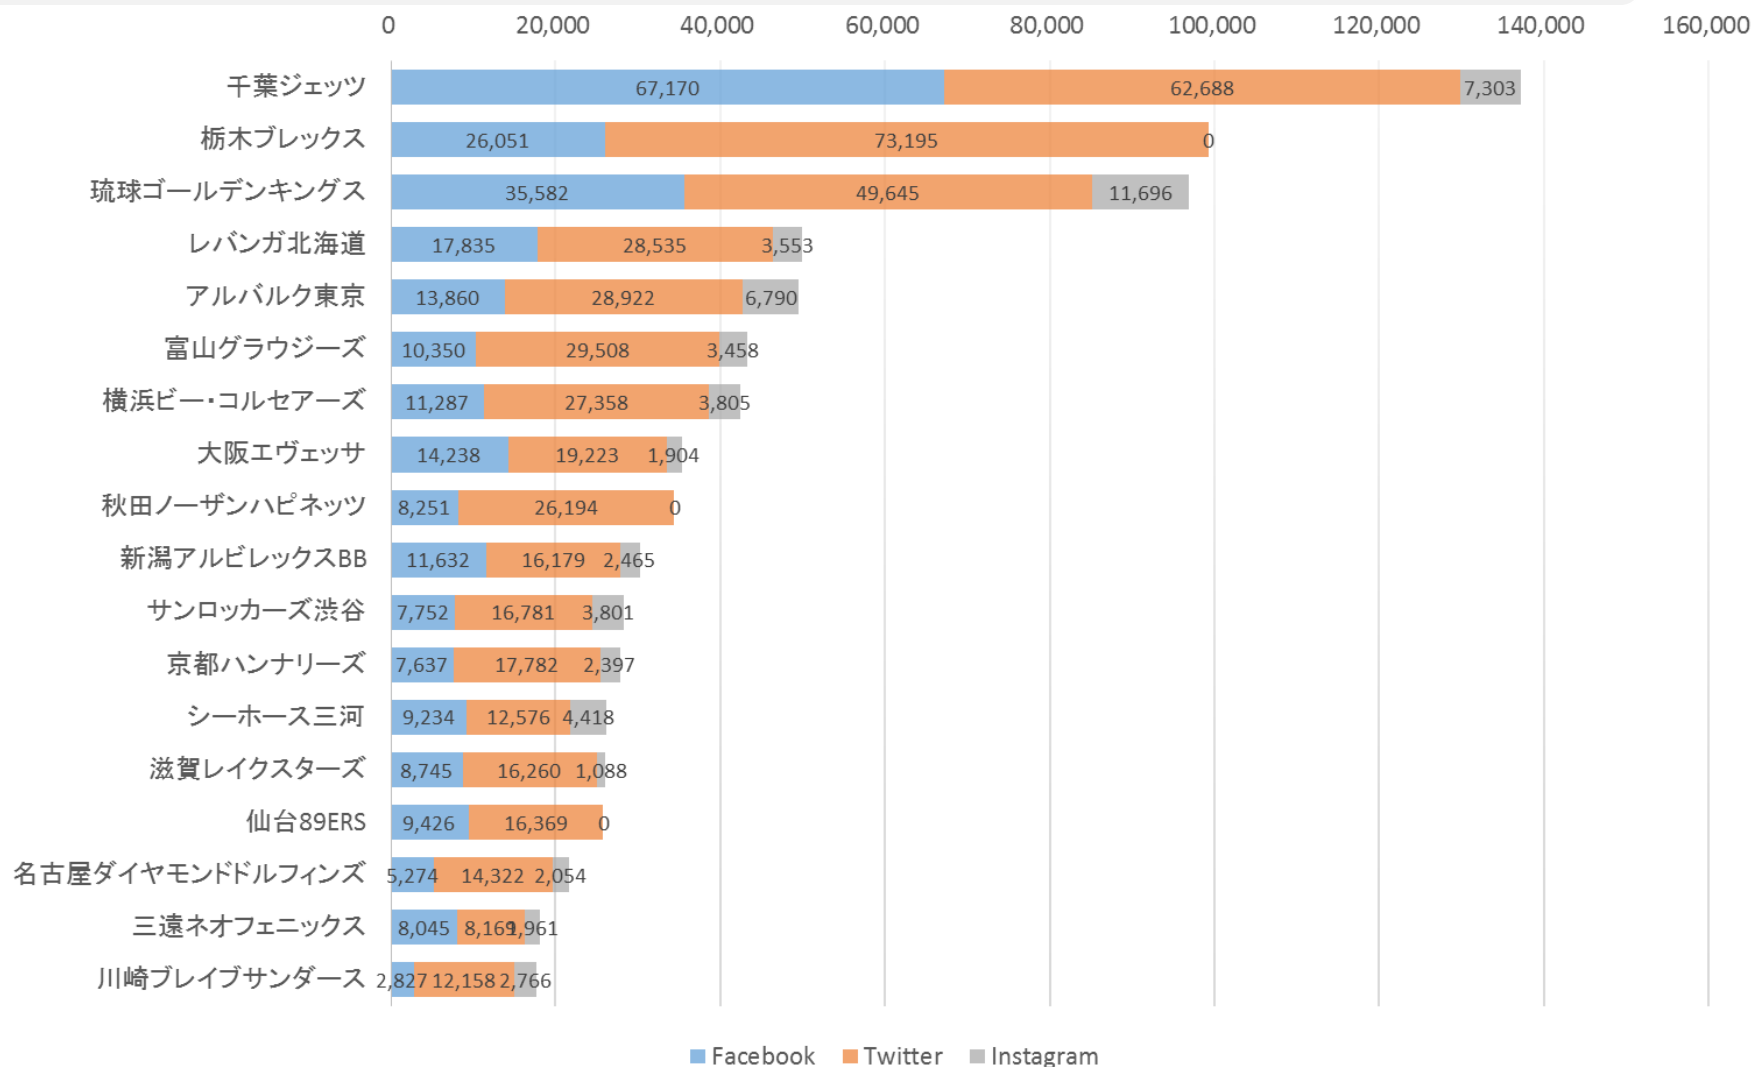

B1クラブ別SNSファン数

B1 LEAGUE

B1最多SNSファン数は **千葉** で14万人間近 (5/8現在)