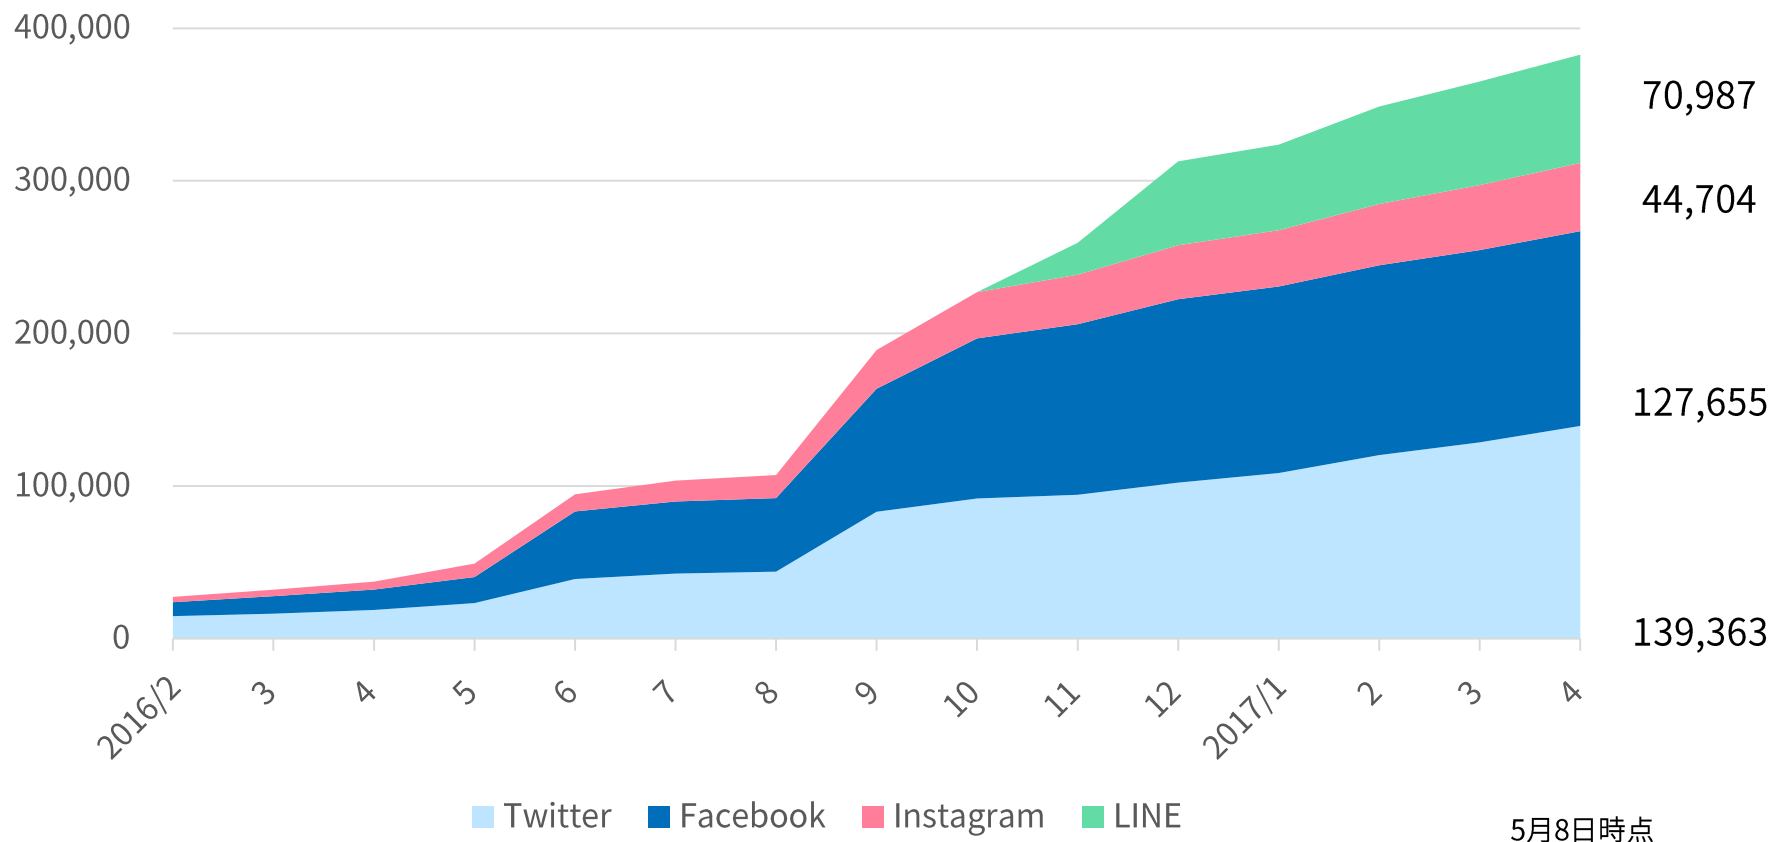

※2015-16シーズンの数字はB1.B2所属各クラブの旧リーグのシーズン入場者数から算出

B1 入場者数全体

B1入場者数は昨対比 **+32%** 成長

B2 入場者数全体

B2入場者数は昨対比 **+5%** 成長

平均入場者ランキング B1

B1最多平均入場者数は **千葉ジェッツ** で4,503人
B1全クラブが昨年より入場者増

平均入場者ランキング

試合別入場者数

Opening Gameを除いた最多入場者数は千葉ジェッツの7,327人

順位	日付	ホームクラブ	アウェークラブ	アリーナ	入場者数
1	9/23(金)	アルバルク東京'	琉球ゴールデンキングス	代々木競技場第一体育館	9,461
2	9/22(木・祝)	アルバルク東京'	琉球ゴールデンキングス	代々木競技場第一体育館	9,132
3	5/03(水・祝)	千葉ジェッツ	秋田ノーザンハピネッツ	千葉ポートアリーナ	7,327
4	2/05(日)	大阪エヴェッサ	栃木ブレックス	府民共済SUPERアリーナ	6,297
5	10/09(日)	レバンガ北海道	秋田ノーザンハピネッツ	北海きたえーる	6,105
6	1/22(日)	千葉ジェッツ	シーホース三河	千葉ポートアリーナ	6,039
7	10/02(日)	千葉ジェッツ	栃木ブレックス	船橋アリーナ	6,023
8	5/03(水・祝)	名古屋ダイヤモンドドルフィンズ	琉球ゴールデンキングス	愛知県立体育館	6,013
9	1/21(土)	千葉ジェッツ	シーホース三河	千葉ポートアリーナ	5,867
10	5/07(日)	レバンガ北海道	千葉ジェッツ	北海きたえーる	5,659
11	2/04(土)	大阪エヴェッサ	栃木ブレックス	府民共済SUPERアリーナ	5,634
12	5/03(水・祝)	大阪エヴェッサ	滋賀レイクスターズ	府民共済SUPERアリーナ	5,568
13	5/03(水・祝)	富山グラウジーズ	川崎ブレイブサンダース	富山市総合体育館	5,545
14	4/09(日)	千葉ジェッツ	栃木ブレックス	船橋アリーナ	5,382
15	3/12(日)	千葉ジェッツ	滋賀レイクスターズ	船橋アリーナ	5,356
16	3/25(土)	千葉ジェッツ	レバンガ北海道	船橋アリーナ	5,316
17	10/01(土)	千葉ジェッツ	栃木ブレックス	船橋アリーナ	5,293
18	10/01(土)	新潟アルビレックスBB	サンロッカーズ渋谷	アオーレ長岡	5,286
19	3/26(日)	千葉ジェッツ	レバンガ北海道	船橋アリーナ	5,281
20	12/18(日)	千葉ジェッツ	富山グラウジーズ	船橋アリーナ	5,217

2016-17シーズンの満員試合は**229**試合

※満員試合：アリーナ収容キャパシティのうち85%以上の入場者数の試合
JAPAN PROFESSIONAL BASKETBALL LEAGUE

B.LEAGUE SNSフォロワー数の推移

SNS全フォロワー数は約**38**万人

SNSフォロワー数推移

382,709

B1クラブ別SNSファン数

B1 LEAGUE