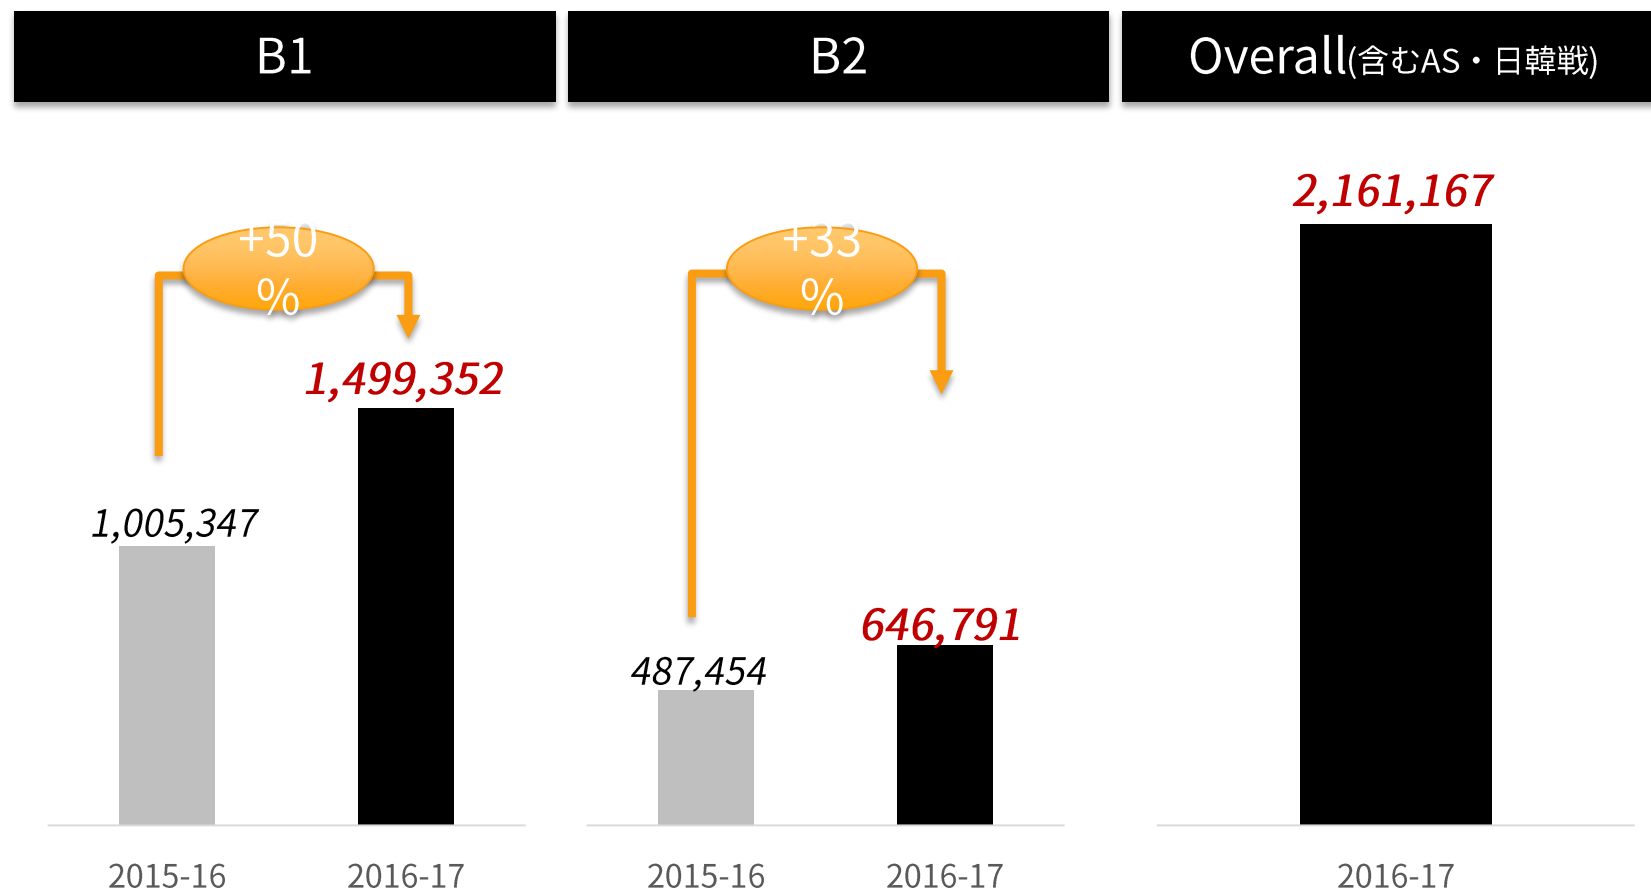

B.LEAGUE

Monthly Marketing Report

#5 (2016-17シーズン最終節)

May, 10, 2017

AGENDA

- I. 入場者状況
- II. SNS状況

2016-17シーズン 入場者数総括

B1入場者数は昨対比 **+50%** 成長。全体で **200万人**突破

※2015-16シーズンの数字はB1.B2所属各クラブの旧リーグのシーズン入場者数から算出

B1 入場者数全体

B1入場者数は昨対比 **+32%** 成長

B2 入場者数全体

B2入場者数は昨対比 **+5%** 成長

平均入場者ランキング B1

B1最多平均入場者数は **千葉ジェッツ** で4,503人
B1全クラブが昨年より入場者増

平均入場者ランキング