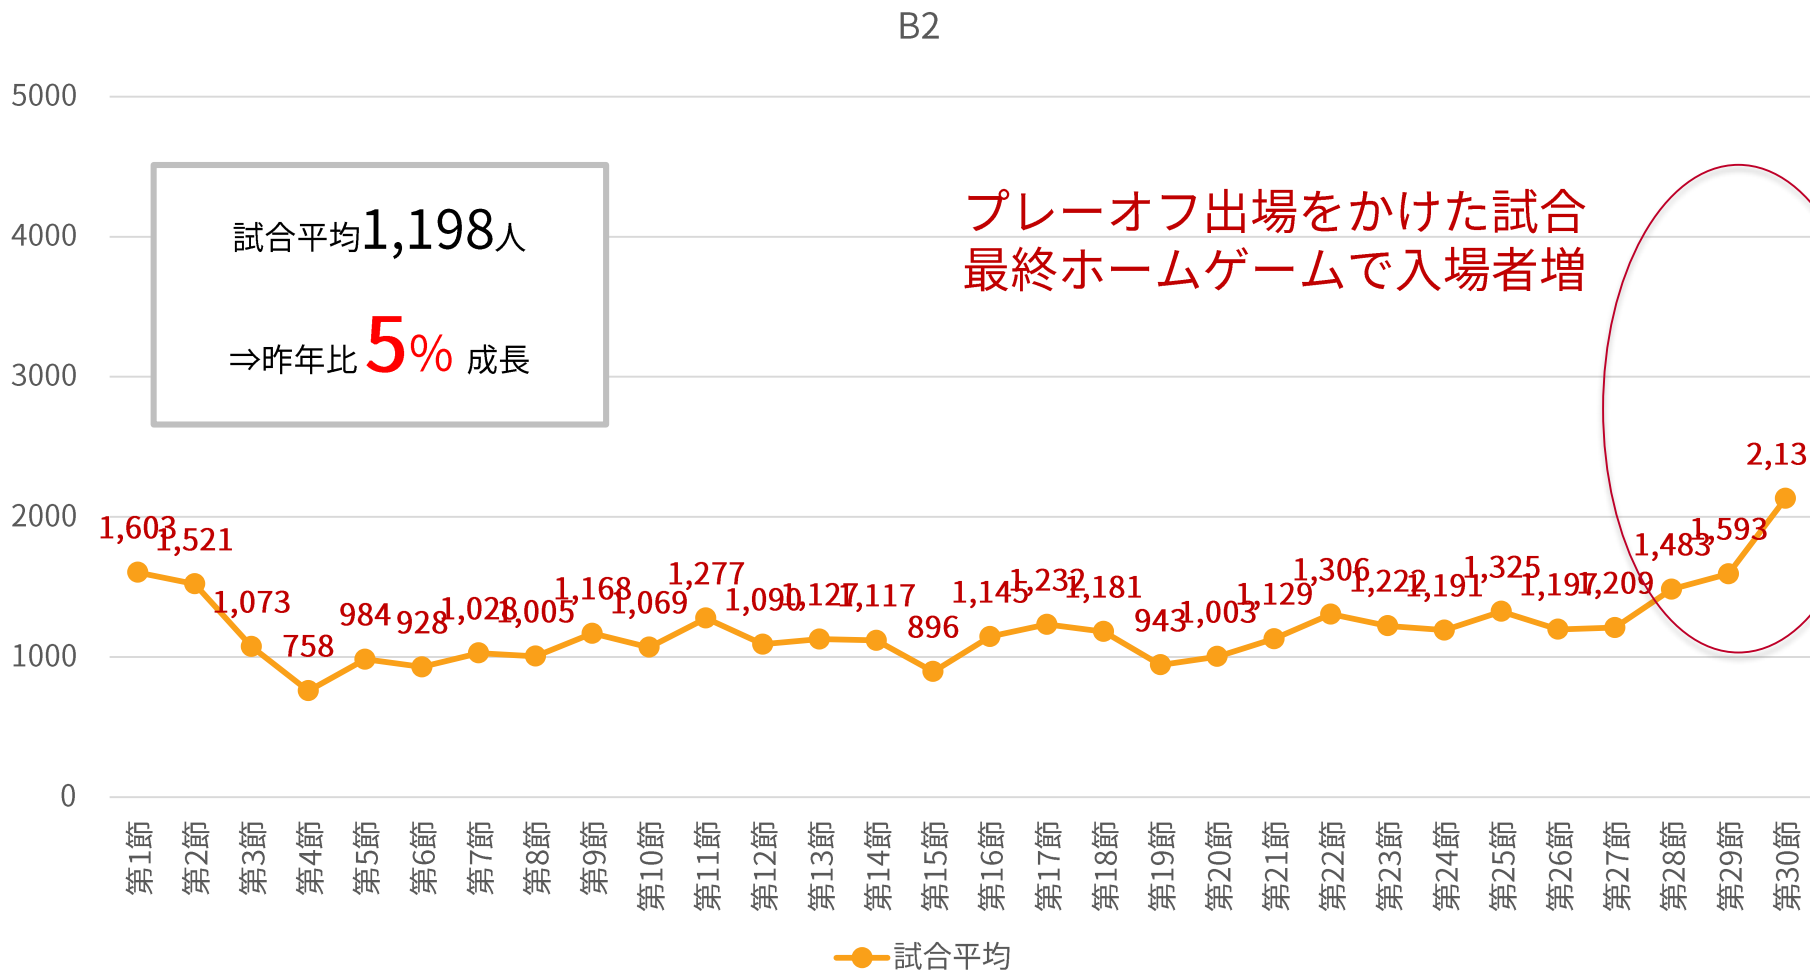

B.LEAGUE

Monthly Marketing Report

#5 (2016-17シーズン最終節)

May, 10, 2017

AGENDA

- I. 入場者状況
- II. SNS状況

2016-17シーズン 入場者数総括

B1入場者数は昨対比 **+50%** 成長。全体で **200万人**突破

※2015-16シーズンの数字はB1.B2所属各クラブの旧リーグのシーズン入場者数から算出

B1 入場者数全体

B1入場者数は昨対比 **+32%** 成長

B2 入場者数全体

B2入場者数は昨対比 **+5%** 成長

平均入場者ランキング B1

B1最多平均入場者数は **千葉ジェッツ** で4,503人
B1全クラブが昨年より入場者増

平均入場者ランキング

B2最多平均入場者数は **熊本** で2,109人
シーズン後半で入場者を伸ばすクラブが続出

		昨年比
熊本ヴォルターズ	2,109	136.0%
広島ドラゴンフライズ	1,861	137.2%
青森ワッツ	1,730	101.7%
山形ワイヴァンズ	1,572	98.1%
島根スサノオマジック	1,504	91.1%
信州ブレイブウォリ...	1,274	88.7%
群馬クレインサンダーズ	1,214	104.6%
福島ファイヤーボンズ	1,176	78.3%
バンビシャス奈良	1,089	78.4%
アースフレンズ東京Z	1,088	267.7%
西宮ストークス	1,061	116.4%
茨城ロボッツ	1,048	137.6%
岩手ビッグブルズ	954	74.8%
Fイーグルス名古屋	887	179.1%
東京エクセレンス	828	167.0%
愛媛オレンジバイキン...	788	134.9%
香川ファイブアローズ	755	80.4%
鹿児島レブナイズ	622	112.4%