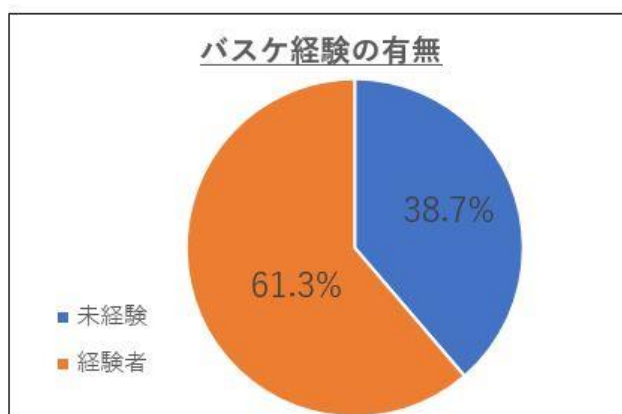

## 入場者属性データ

※B.LEAGUE チケット購入者の属性データ

女性比率が高い

メインは20代～30代

20代、30代の若い女性が多い

栃木からの来場者が最も多い結果に

# PRESS RELEASE

1回以上の購入者が8割に

購入者の6割が、小学校～社会人の  
いずれかの年代で経験あり

【ご参考①】「B.LEAGUE FINAL 2016-17」試合結果・ゲームレポート

【URL】[https://www.bleague.jp/championship\\_2016\\_17/](https://www.bleague.jp/championship_2016_17/)