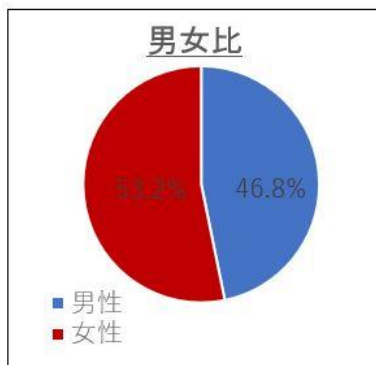

入場者数、チケット販売、グッズ販売ともにすべて2016-17シーズンにおけるリーグ主管試合(※)のギネスを更新。入場者数は10,144人と、初の1万人の大台に。超満員となりました。チケットも即日完売。また場内のグッズ販売も好調に推移し、全体入場者に対し5人に1人がグッズを購入しました。また来場者の3割弱は栃木県から。女性比率は5割を超え20～30代の女性が多く来場しました。チケット購入者の属性レポートは以下よりご確認ください。引き続き、来シーズンも前例を笑え!常識を疑え!限界を超えろ!「BREAK THE BORDER」をスローガンにクラブ、リーガー一体となりバスケットボールファンの裾野を拡大して参ります。

2017年5月20日 B2 PLAYOFFS THIRDPLACE GAME 2016-17@国立代々木競技場第二体育館

B2 PLAYOFFS FINAL 2016-17@国立代々木競技場第二体育館

2017年5月27日 B.LEAGUE FINAL 2016-17@国立代々木競技場第一体育館

2017年5月28日 B1・B2 入替戦 2016-17@国立代々木競技場第一体育館

## 入場者属性データ

※B.LEAGUE チケット購入者の属性データ

女性比率が高い

メインは20代～30代

20代、30代の若い女性が多い

栃木からの来場者が最も多い結果に