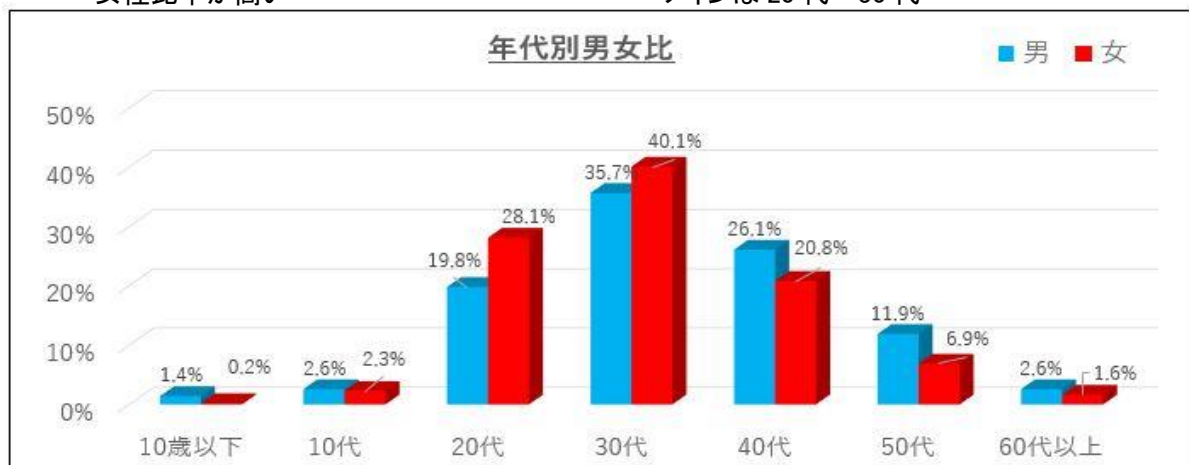

## 入場者属性データ

※B.LEAGUE チケット購入者の属性データ

女性比率が高い

メインは20代～30代

20代、30代の若い女性が多い

栃木からの来場者が最も多い結果に