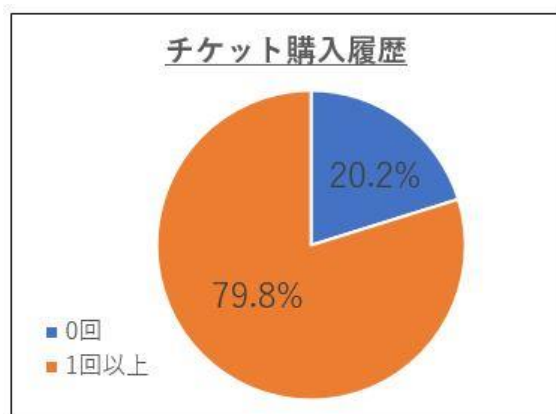

## 入場者属性データ

※B.LEAGUE チケット購入者の属性データ

女性比率が高い

メインは20代～30代

20代、30代の若い女性が多い

栃木からの来場者が最も多い結果に

# PRESS RELEASE

1回以上の購入者が8割に

購入者の6割が、小学校～社会人の  
いずれかの年代で経験あり

【ご参考①】「B.LEAGUE FINAL 2016-17」試合結果・ゲームレポート

【URL】[https://www.bleague.jp/championship\\_2016\\_17/](https://www.bleague.jp/championship_2016_17/)